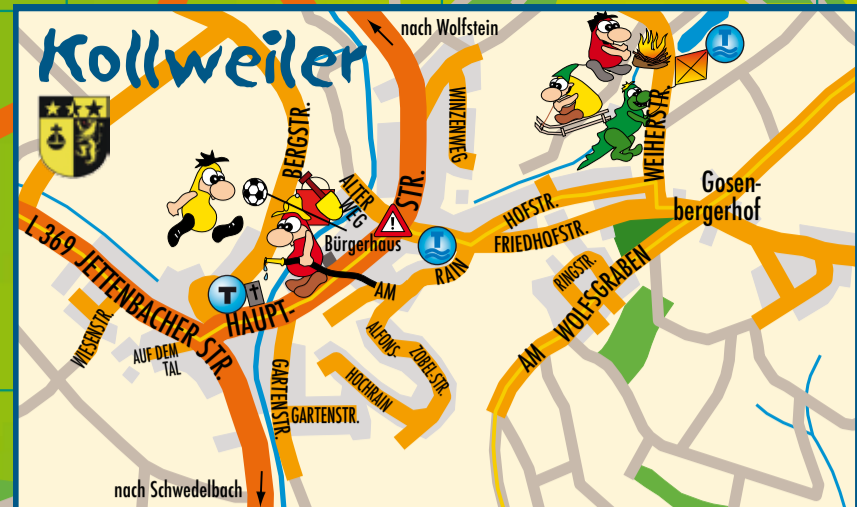

VERBANDSGEMEINDE WEILERBACH

TIPPS DER KINDER

- Gefahrenstelle
- Treffpunkt zum Spielen
- Skatertreff
- Treffpunkt Wasser
- Kletterbaum
- Drachenziese
- Rodeln

- Straße
- Radweg
- Waldgebiet
- Landesstraße
- Bach/Fluss
- Geotour Eulenkopf
- Bundesstraße
- Weg

- Spielplatz
- Schule
- Sportplatz
- Museum
- Waldfreibad
- Beachvolleyball
- Kindergarten
- Jugendtreff
- Basketball
- Rathaus
- Grillplatz
- Bücherei
- Kirche/Kapelle
- Sporthalle
- Golfplatz
- Tennisplatz
- Radcrossstrecke
- Feuerwehr
- Bolzplatz
- Minigolfplatz
- Gestüt/Reiterhof