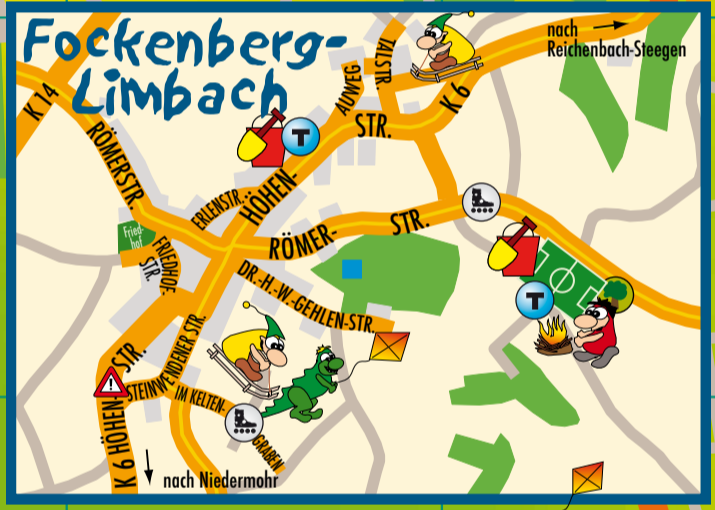

VERBANDSGEMEINDE WEILERBACH

TIPPS DER KINDER

- Gefahrenstelle
- Treffpunkt zum Spielen
- Skatertreff
- Treffpunkt Wasser
- Kletterbaum
- Drachenziese
- Rodeln

- Straße
- Radweg
- Waldgebiet
- Landesstraße
- Bach/Fluss
- Geotour Eulenkopf
- Bundesstraße
- Weg

- Spielplatz
- Schule
- Sportplatz
- Museum
- Waldfreibad
- Beachvolleyball
- Kindergarten
- Jugendtreff
- Basketball
- Rathaus
- Grillplatz
- Bücherei
- Kirche/Kapelle
- Sporthalle
- Golfplatz
- Tennisplatz
- Radcrossstrecke
- Feuerwehr
- Bolzplatz
- Minigolfplatz
- Gestüt/Reiterhof